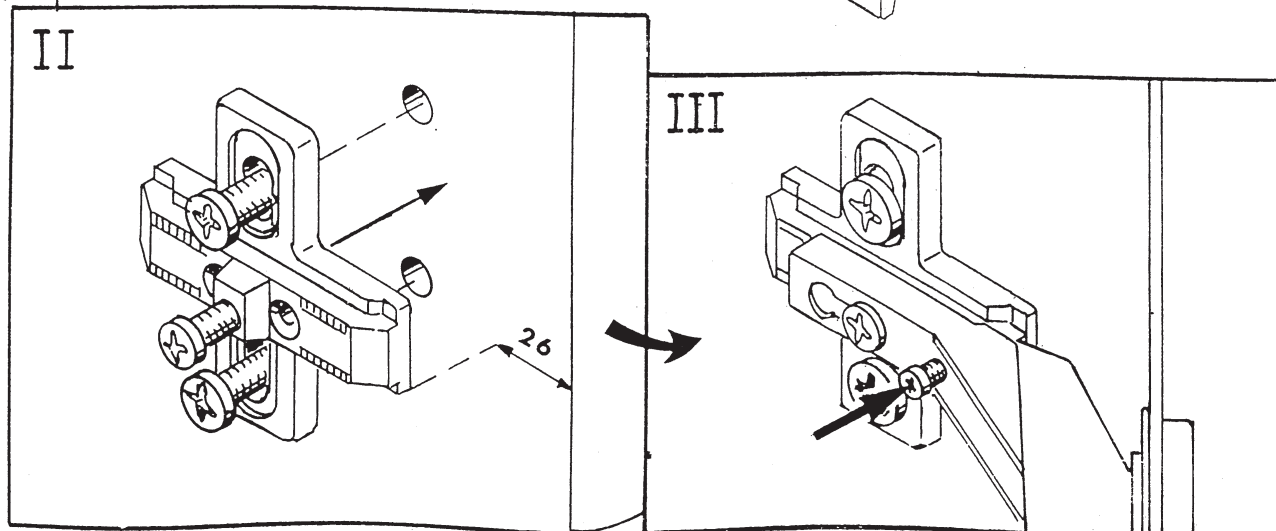

**ASENNUSOHJE - SARANA LASIOVEEN
 MONTERINGSANVISNING - GÅNGJÄRN TILL GLASDÖRR
 ASSEMBLY INSTRUCTIONS - HINGE TO GLASS DOOR**

III
**SARANAN SÄÄTÖ
 JUSTERING AV GÅNGJÄRN
 ADJUSTMENT OF HINGE**

ROTO LA PUKKILA